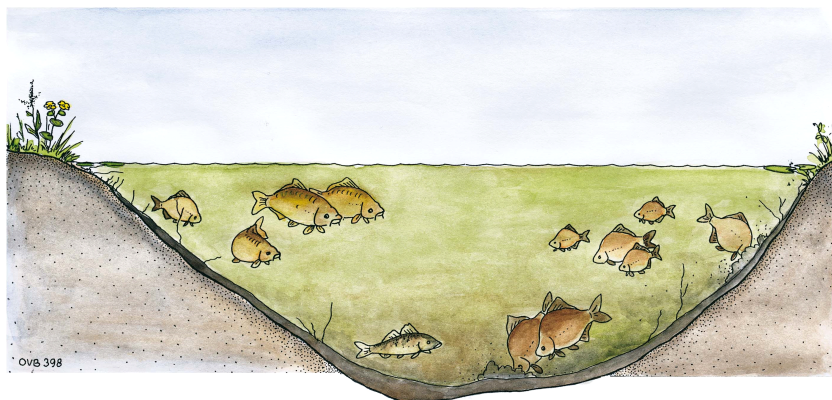

### Meest gevangen vissoorten:

blankvoorn

karpers

zeelt

## Viswatertype:

Brasem-snoekbaars viswatertype