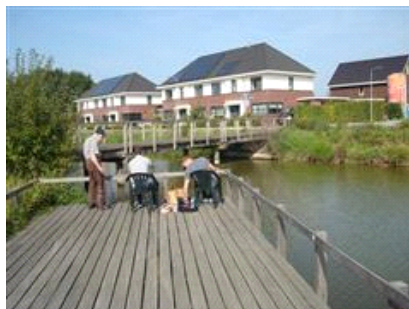

# Flierbeek Kievitsstraat te Lichtenvoorde

## Algemene beschrijving

Coördinaten: 51.978897600760355, 6.5550983905792615  
 Grootte: 0,4 ha  
 Max. diepte: 1 meter  
 Gem. breedte: 20 meter  
 Watertype: stadsvijver  
 Opgenomen in:  
 Naam HSV/HSF: LHV de Rietvoorn  
 Plaats HSV/HSF: Lichtenvoorde